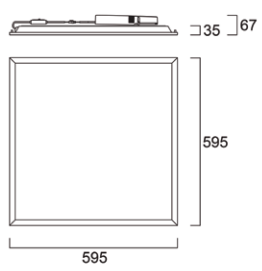

Factory Settings

**Données photométriques**

**Dimensions (mm)**

600x600mm Multipower

600x600mm DALI

1200x300mm Multipower

1200x300mm DALI

Bien que toutes les précautions aient été prises pour assurer la précision des informations techniques fournies dans cette publication, les spécifications et données de performance évoluent en permanence. Les informations actuelles doivent donc être vérifiées auprès de Feilo Sylvania International Group Kft.