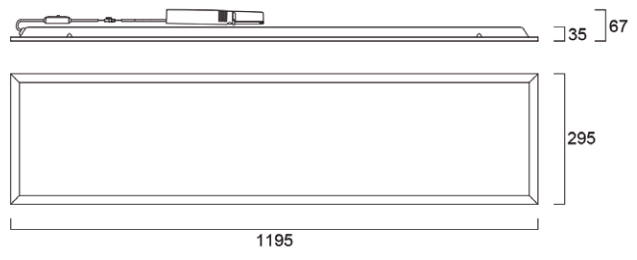

Factory Settings

**Données photométriques**

**Dimensions (mm)**

600x600mm Multipower

600x600mm DALI

1200x300mm Multipower

1200x300mm DALI

Bien que toutes les précautions aient été prises pour assurer la précision des informations techniques fournies dans cette publication, les spécifications et données de performance évoluent en permanence. Les informations actuelles doivent donc être vérifiées auprès de Feilo Sylvania International Group Kft.