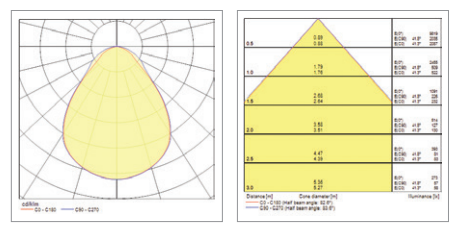

Factory Settings

**Données photométriques**

**Dimensions (mm)**

600x600mm Multipower

600x600mm DALI

1200x300mm Multipower

1200x300mm DALI

Bien que toutes les précautions aient été prises pour assurer la précision des informations techniques fournies dans cette publication, les spécifications et données de performance évoluent en permanence. Les informations actuelles doivent donc être vérifiées auprès de Feilo Sylvania International Group Kft.