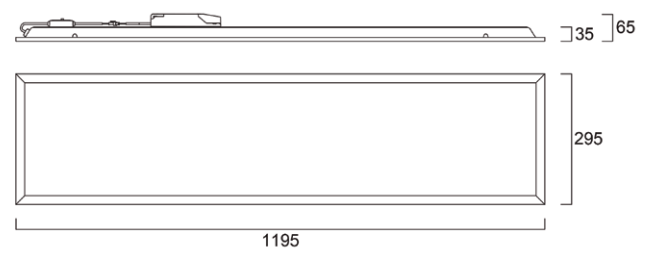

Factory Settings

**Données photométriques**

**Dimensions (mm)**

600x600mm Multipower

600x600mm DALI

1200x300mm Multipower

1200x300mm DALI

Bien que toutes les précautions aient été prises pour assurer la précision des informations techniques fournies dans cette publication, les spécifications et données de performance évoluent en permanence. Les informations actuelles doivent donc être vérifiées auprès de Feilo Sylvania International Group Kft.