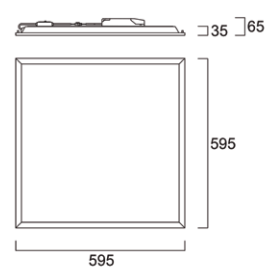

Factory Settings

**Données photométriques**

**Dimensions (mm)**

600x600mm Multipower

600x600mm DALI

1200x300mm Multipower

1200x300mm DALI

Bien que toutes les précautions aient été prises pour assurer la précision des informations techniques fournies dans cette publication, les spécifications et données de performance évoluent en permanence. Les informations actuelles doivent donc être vérifiées auprès de Feilo Sylvania International Group Kft.